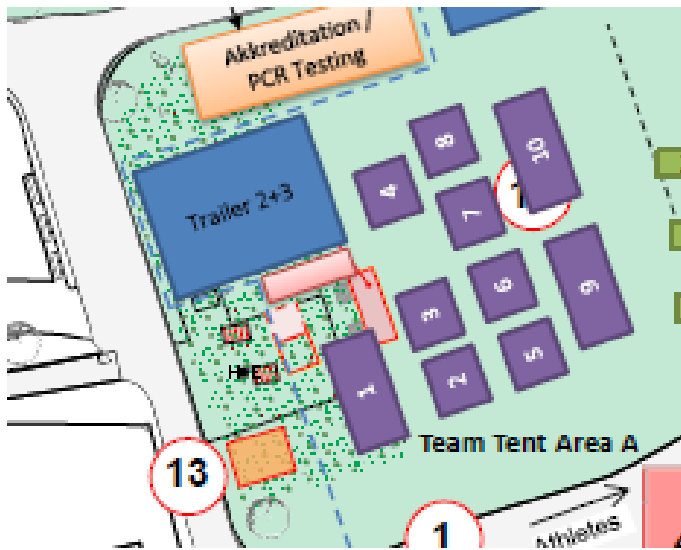

Team Tent Area A Allocation of Team Tents

- 1 GER
- 2 USA
- 3 AUT
- 4 RUS
- 5 JPN
- 6 FRA
- 7 ESP
- 8 DEN
- 9 POL
- 10 CHN

Team Tent Area B Allocation of Team Tents

- 11 SUI
- 12 FIN
- 13 GBR
- 14 LIT
- 15 BEL
- 16 NOR
- 17 CZE
- 18 CZE
- 19 NED
- 20 NED
- 21 IRL
- 22 ITA
- 23 RP3 Ergometers for warm-up/cool-down